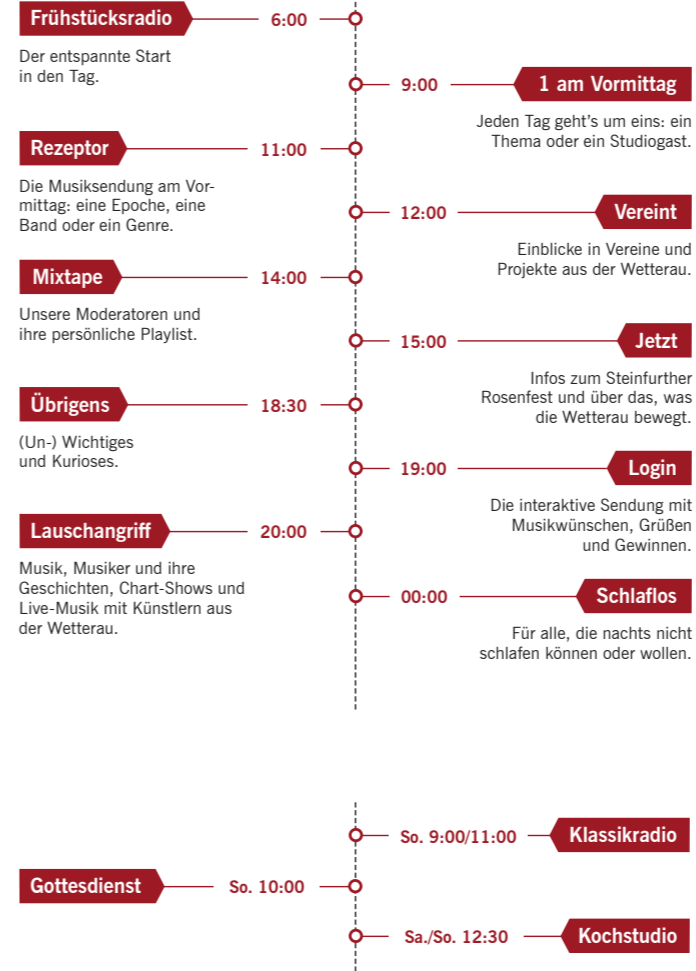

Unser Programm

Aktuelle Informationen
Nachrichten – zwischen 06:55 und 17:55 Uhr immer um „5 vor“
Welle West Wetter – immer nach den Nachrichten
Verkehrsservice – immer zur vollen Stunde